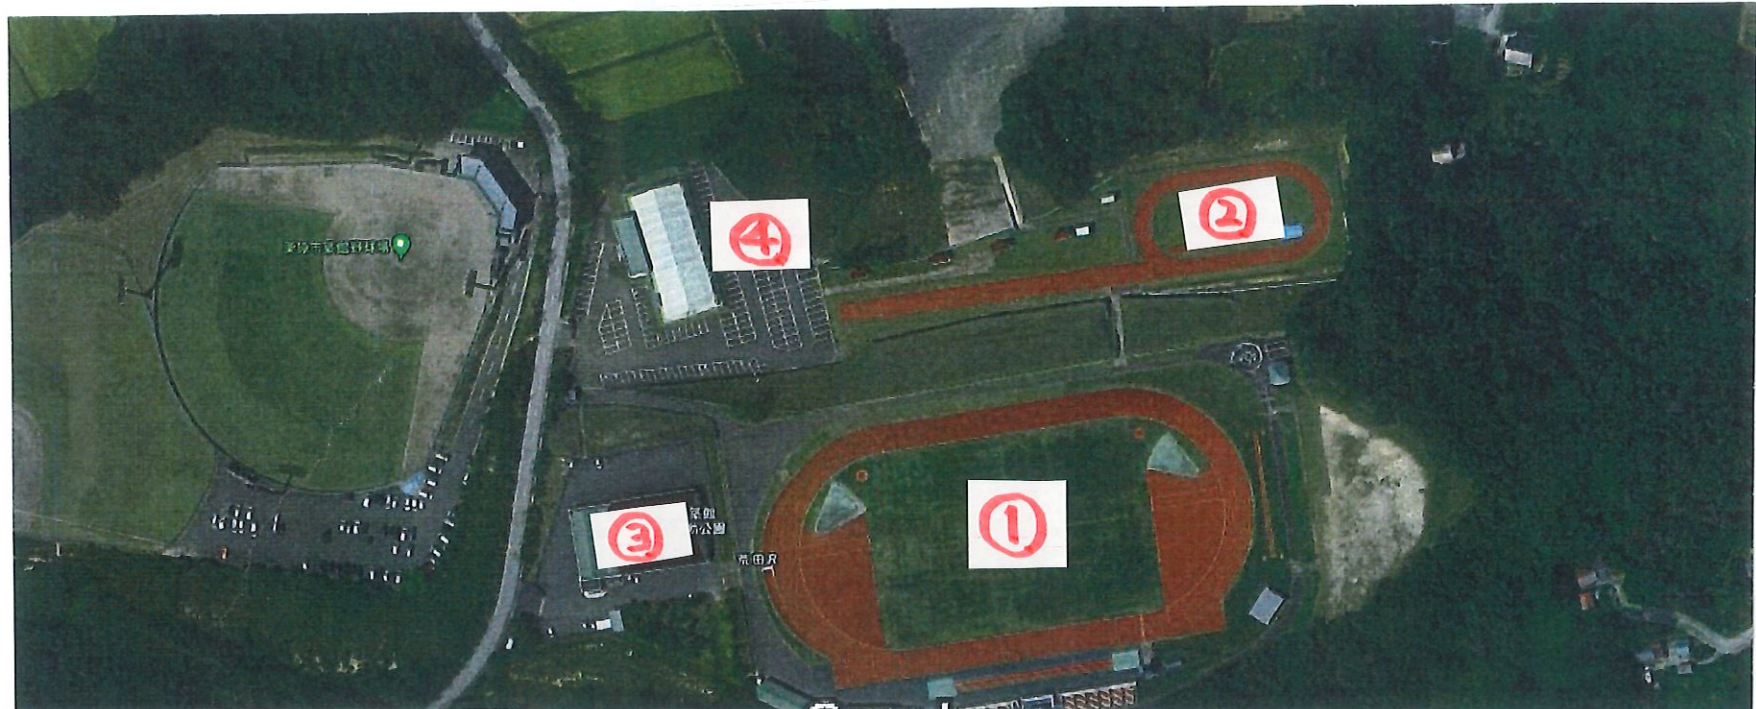

[栗原市築館運動公園内案内図]

①栗原市築館総合運動公園陸上競技場(栗原市築館荒田沢 41)

電話番号:0228-32-3313

②サブトラック(大会当日、使用可)

③築館B&G海洋センター体育館(サブアリーナ使用可) 秋季大会時:冷房完備

④築館B&G海洋センタープール

※駐車場(無料)

・築館陸上競技場 108 台

・築館B&C海洋センター体育館 61 台

・築館B&G海洋センタープール 145 台